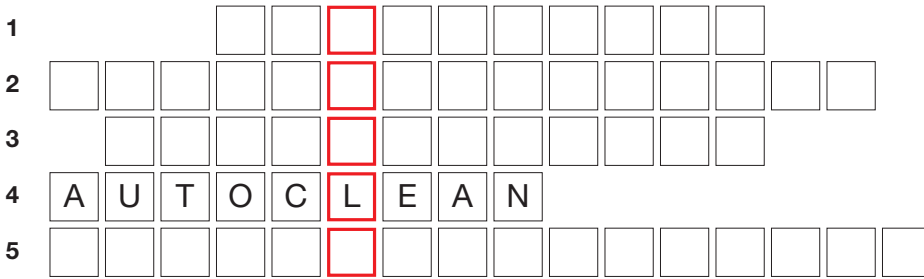

# Miele Center Kreuzworträtsel Mitmachen und gewinnen

Gewinnen Sie einen Miele Eco Wäschetrockner T 7950 WP im Wert von € 1.299,-\*.

- 1 Ein Miele Gerät, mit dem schonend gegart werden kann?
- 2 Ihr Geschirr wird damit sicher sauber und bietet Ihnen noch zusätzlichen Komfort?
- 3 Wie heißt die Zone in Miele Kühlschränken, in der Obst und Gemüse bis zu 3x länger frisch bleiben?
- 4 Der Einspülkasten wird dadurch automatisch gereinigt?
- 5 Was zeichnet alle Miele Geräte aus (... für viele Jahre)?