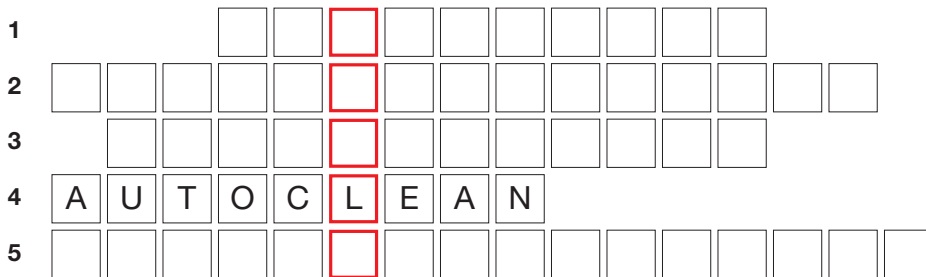

## Miele Center Kreuzworträtsel Mitmachen und gewinnen

Gewinnen Sie einen Miele Eco Wäschetrockner T 7950 WP im Wert von € 1.299,-\*.

- 1 Ein Miele Gerät, mit dem schonend gegart werden kann?
- 2 Ihr Geschirr wird damit sicher sauber und bietet Ihnen noch zusätzlichen Komfort?
- 3 Wie heißt die Zone in Miele Kühlschränken, in der Obst und Gemüse bis zu 3x länger frisch bleiben?
- 4 Der Einspülkasten wird dadurch automatisch gereinigt?
- 5 Was zeichnet alle Miele Geräte aus (... für viele Jahre)?